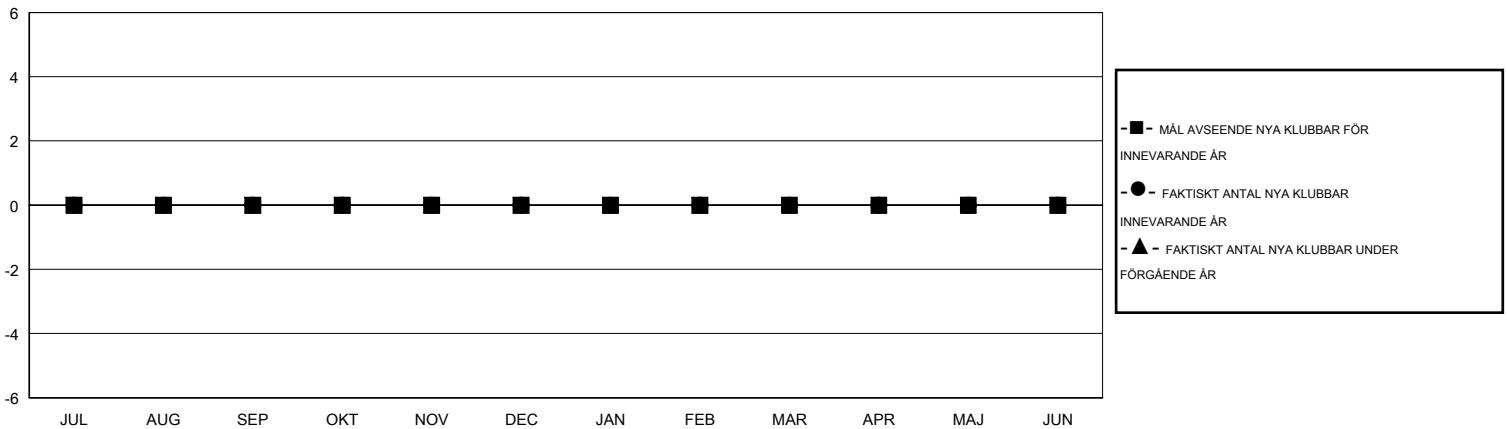

# MONTHLY MEMBERSHIP PROGRESS REPORT

District 104 K

Results as of: 9/30/2014

GMT: Kenneth Persson

OMRÅDE NORWAY

GMT KO 4

Klubbar					Medlemmar				
RESULTAT FÖR 2014-2015					RESULTAT FÖR 2014-2015				
KVARTAL	MÅL AVSEENDE NYA KLUBBAR	NYA KLUBBAR	AVFÖRDA KLUBBAR	NETTOTILLVÄXT/MINSKNING	KVARTAL	MÅL AVSEENDE NYA MEDLEMMAR	CHARTER OCH TILLAGDA NYA MEDLEMMAR	AVFÖRDA MEDLEMMAR	NETTOTILLVÄXT/MINSKNING
JUL/AUG/SEP	0	0	0	0	JUL/AUG/SEP	1	4	19	-15
OKT/NOV/DEC	0	0	0	0	OKT/NOV/DEC	1	0	0	0
JAN/FEB/MAR	0	0	0	0	JAN/FEB/MAR	1	0	0	0
APR/MAJ/JUN	0	0	0	0	APR/MAJ/JUN	1	0	0	0

MÅL OCH FAKTISKT ANTAL NYA KLUBBAR

MÅL OCH FAKTISKT ANTAL MEDLEMMAR

NEDLAGDA KLUBBAR: 0	3 CLUBS OF 43 TOG UPP EN ELLER FLER NYA MEDLEMMAR	<b>KÖNSFÖRDELNING</b>
		MAN 1,072 (86.31%)
		KVINNA 170 (13.69%)
<b>AVFÖRDA MEDLEMMAR</b>	<a href="#">KLICKA HÄR FÖR INFORMATION OM STATUS</a>	FAMILJMEDLEMMAR 6
AVLIDNA 3		HUVUDMAN I HUSHÄLLET 3
NEDLAGD KLUBB 0		INGEN HUVUDMAN I HUSHÄLLET 3
ÖVRIGA 16		
<b>TOTAL 19</b>		