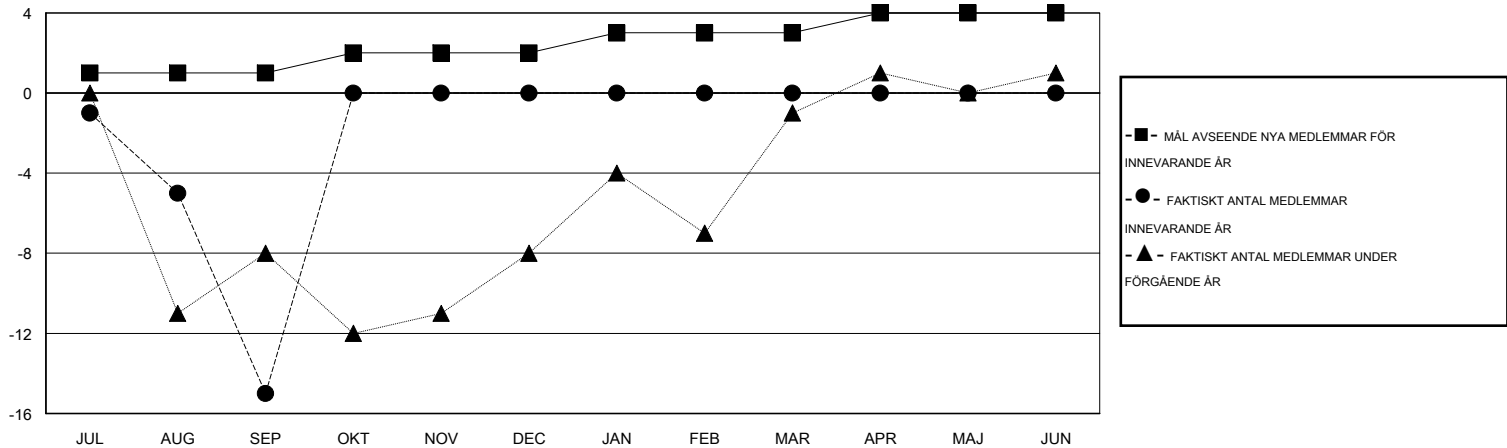

# MONTHLY MEMBERSHIP PROGRESS REPORT

District 104 K

Results as of: 9/30/2014

GMT: Kenneth Persson

OMRÅDE NORWAY

GMT KO 4

Klubbar					Medlemmar				
RESULTAT FÖR 2014-2015					RESULTAT FÖR 2014-2015				
KVARTAL	MÅL AVSEENDE NYA KLUBBAR	NYA KLUBBAR	AVFÖRDA KLUBBAR	NETTOTILLVÄXT/MINSKNING	KVARTAL	MÅL AVSEENDE NYA MEDLEMMAR	CHARTER OCH TILLAGDA NYA MEDLEMMAR	AVFÖRDA MEDLEMMAR	NETTOTILLVÄXT/MINSKNING
JUL/AUG/SEP	0	0	0	0	JUL/AUG/SEP	1	4	19	-15
OKT/NOV/DEC	0	0	0	0	OKT/NOV/DEC	1	0	0	0
JAN/FEB/MAR	0	0	0	0	JAN/FEB/MAR	1	0	0	0
APR/MAJ/JUN	0	0	0	0	APR/MAJ/JUN	1	0	0	0

MÅL OCH FAKTISKT ANTAL NYA KLUBBAR

MÅL OCH FAKTISKT ANTAL MEDLEMMAR

NEDLAGDA KLUBBAR: 0	3 CLUBS OF 43 TOG UPP EN ELLER FLER NYA MEDLEMMAR	<b>KÖNSFÖRDELNING</b>
		MAN 1,072 (86.31%)
		KVINNA 170 (13.69%)
<b>AVFÖRDA MEDLEMMAR</b>	<a href="#">KLICKA HÄR FÖR INFORMATION OM STATUS</a>	FAMILJMEDLEMMAR 6
AVLIDNA 3		HUVUDMAN I HUSHÄLLET 3
NEDLAGD KLUBB 0		INGEN HUVUDMAN I HUSHÄLLET 3
ÖVRIGA 16		
<b>TOTAL 19</b>		